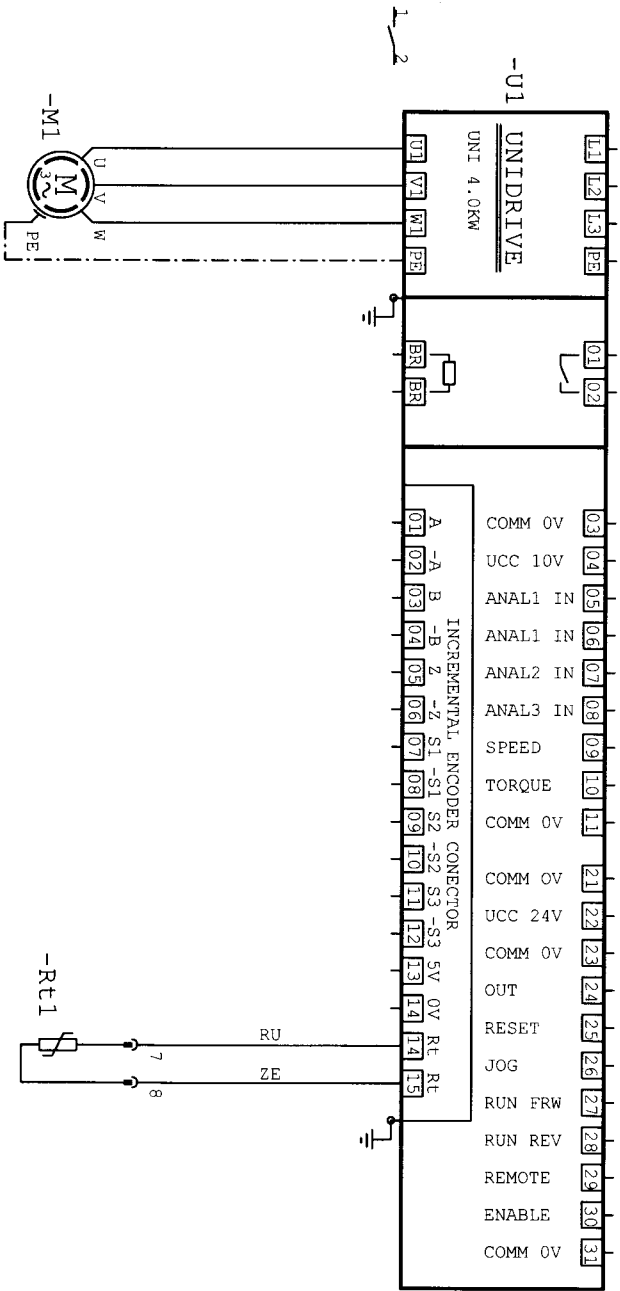

15 POLNI "D" KONEKTOR		12 POLNA SIGNALNA MOTORSKA VTIČNICA	
PIN	BARVA	PIN	BARVA
1	RDŽČA	1	RDŽČA
2	MODRA	2	MODRA
3	VIJOLA	3	VIJOLA
4	ORANŽNA	4	ORANŽNA
5	BJAVA	5	BJAVA
6	ČRNA	6	ČRNA
7	RUMENA	7	RUMENA
8	ZELENA	8	ZELENA
9	OPLET	9	OPLET
10	MODRO/BELA	10	MODRO/BELA
11	RDŽČE/BELA	11	RDŽČE/BELA
12	RDŽČE/BELA	12	RDŽČE/BELA

(UNIDRIVE&UNIDRIVE SP) (UNIMOTOR)

SINCOS SIGNALNI KABEL 18X0,35mm²

SERVO MOTOR OS (X1)

TERMISTOR V SERVO MOT.

HEMA PRIKLOPA UNIDRIVE&UNIDRIVE SP - UNIMOTOR (SINCOS)